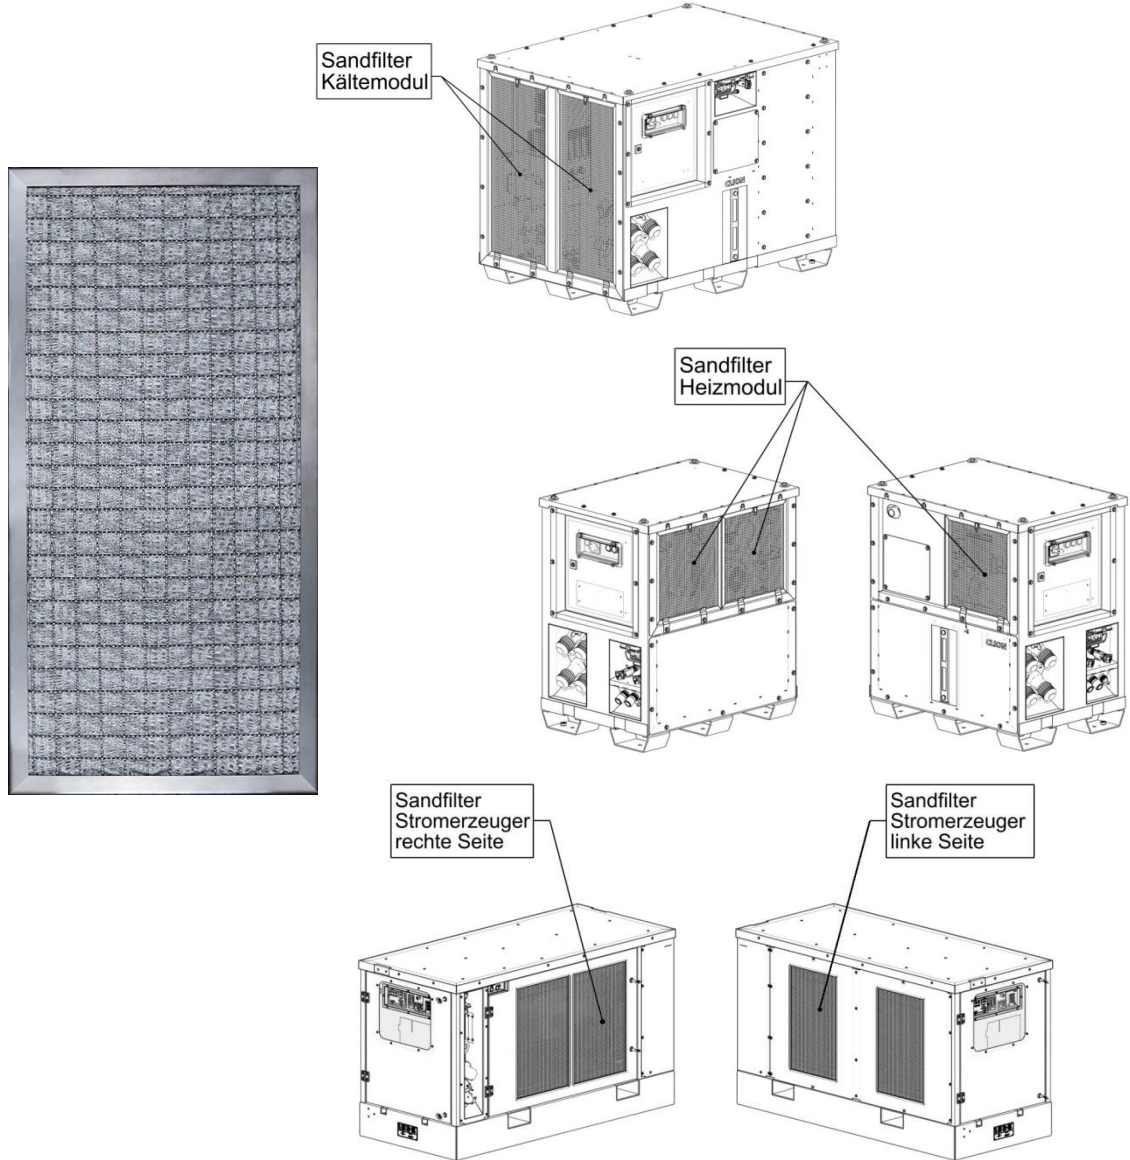

**STROMERZEUGER FÜR EXTREME ANFORDERUNGEN**

Bezeichnung	Stückzahl	Abmessungen B x H x T	Artikel-Nr.
<b>Sandfilter für Kältemodul</b>	1	328x737x15	34500-00042
<b>Sandfilter für Heizmodul</b>	1	346x365x15	34500-00041
<b>Sandfilter für Stromerzeuger linke Seite</b>	1	423x677x15	40243-05011
<b>Sandfilter für Stromerzeuger rechte Seite</b>	1	473x723x15	40243-05010